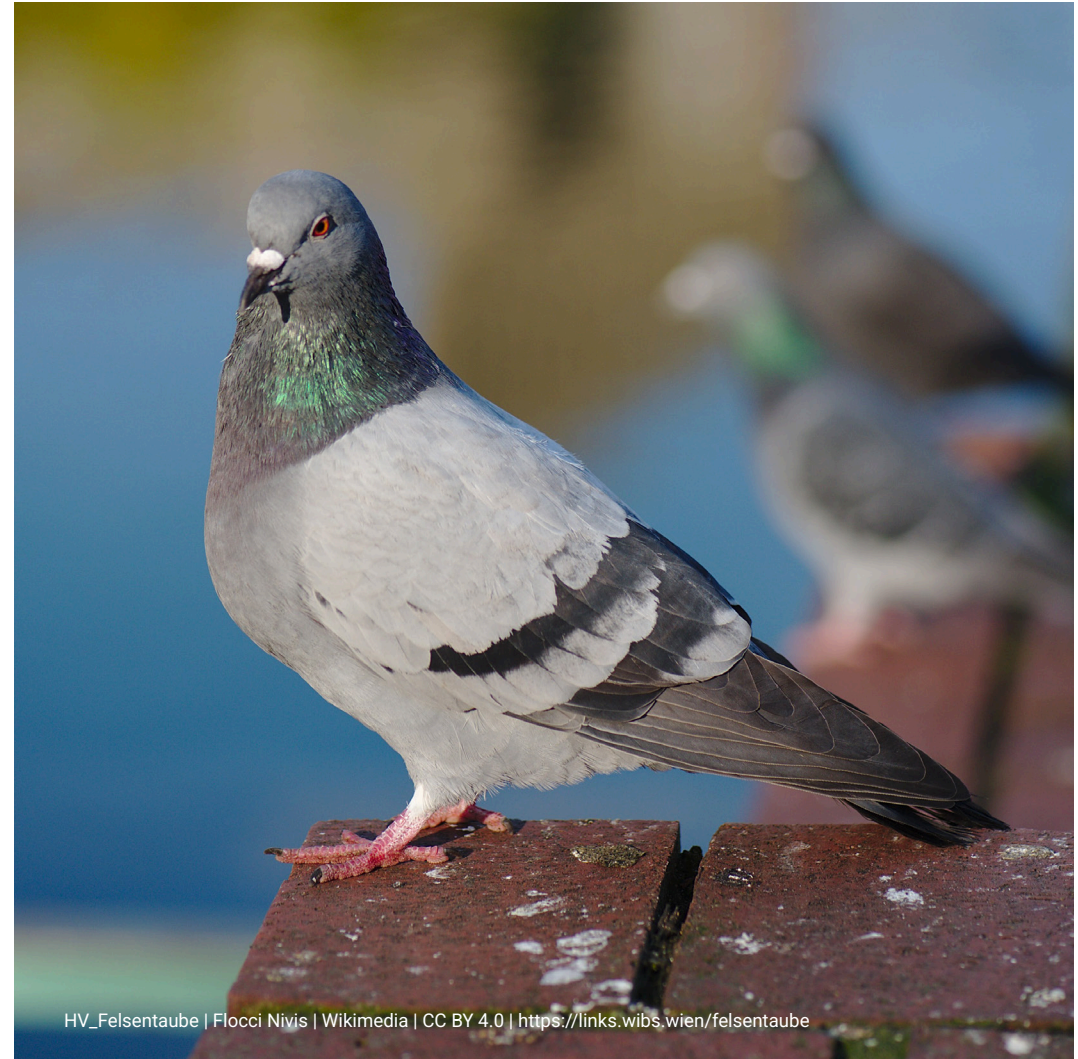

Heimische Vögel

Bildkarten für Bee-Bot + Blue-Bot + Cubetto + Tale-Bot Pro

HV_Amsel | Musicaline | Wikimedia | CC BY-SA 4.0 | https://commons.wikimedia.org/wiki/File:Turdus_merula_1308.jpg

HV_Blaumeise | Francis C. Franklin | Wikimedia | CC BY-SA 3.0 | https://commons.wikimedia.org/wiki/File:Eurasian_blue_tit_Lancashire.jpg

Heimische Vögel

Bildkarten für Bee-Bot + Blue-Bot + Cubetto + Tale-Bot Pro

Heimische Vögel

Bildkarten für Bee-Bot + Blue-Bot + Cubetto + Tale-Bot Pro

HV_Feldsperling | Laitche | Wikimedia | public domain | https://commons.wikimedia.org/wiki/File:Tree_Sparrow_August_2007_Osaka_Japan.jpg

HV_Felsentaube | Flocci Nivis | Wikimedia | CC BY 4.0 | <https://links.wibs.wien/felsentaube>

Heimische Vögel

Bildkarten für Bee-Bot + Blue-Bot + Cubetto + Tale-Bot Pro

Heimische Vögel

Bildkarten für Bee-Bot + Blue-Bot + Cubetto + Tale-Bot Pro